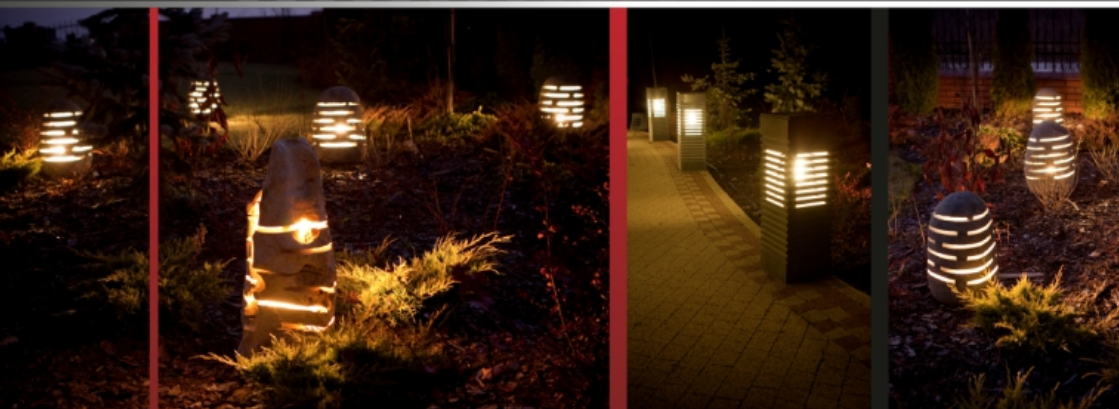

Kielce, Ściegiennego 236
tel. 888 254 482
728 384 836

HANSASTONE
NOWA JAKOŚĆ W ŁAZIENCE I OGRODZIE

www.hansastone.pl